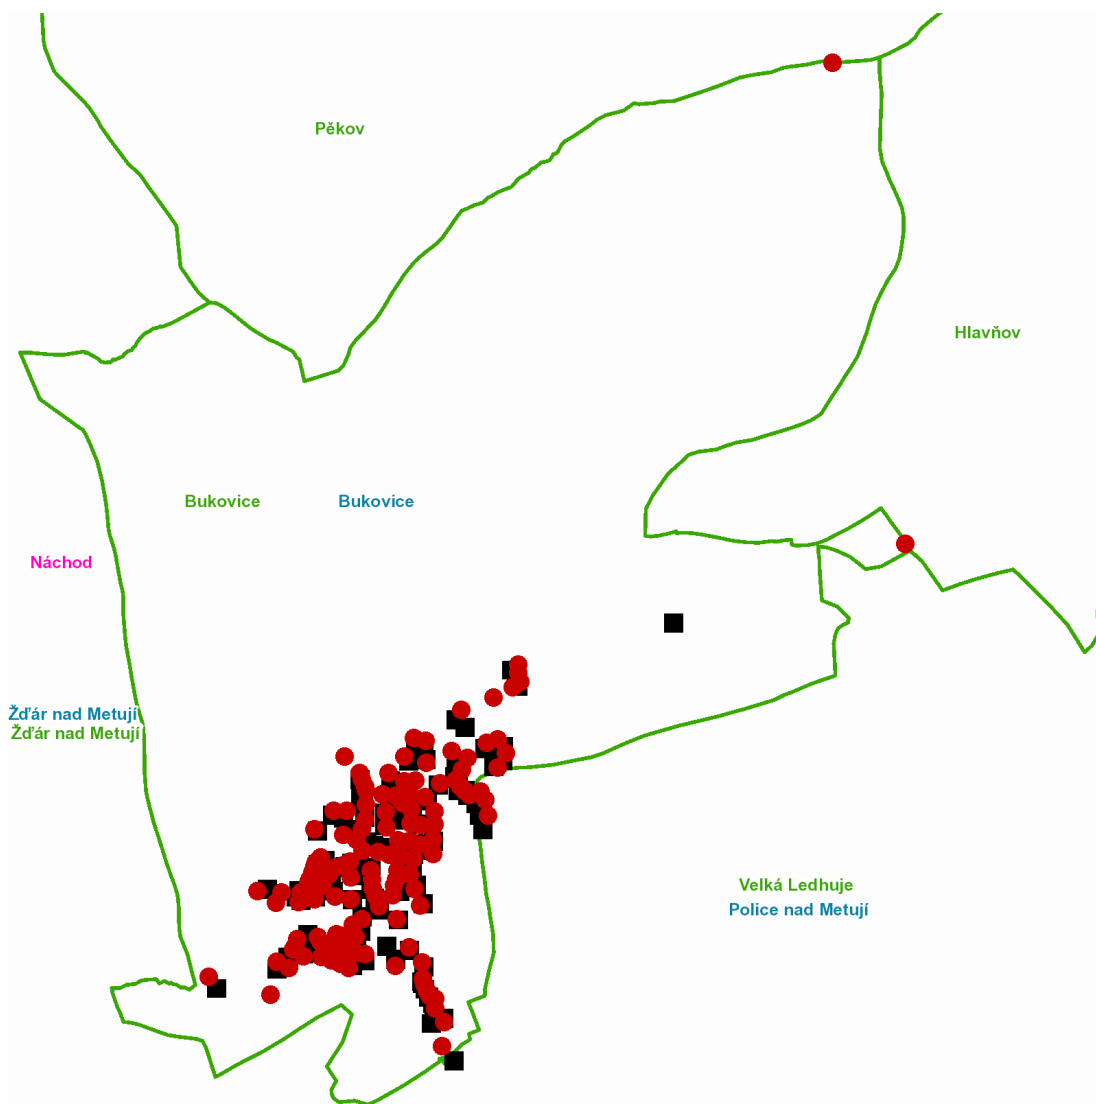

dne **1. 6. 2021** od **7:30** do **10:00** hodin

Plánovaná odstávka zahrnuje tyto lokality:**Bukovice** (okres Náchod)

č. p. 1, 3-15, 17, 18, 19, 21, 23, 25-32, 34, 35, 38-54, 56, 57, 58, 59, 61-87, 90, 93-104, 106, 107, 108, 109, 111-120, 122-131, 133-148, 150, 156

kat. území **Bukovice** (kód **650129**): parcelní č. 14/20, 119, 132/8, 160

Police nad Metují (okres Náchod)

část obce **Velká Ledhuje**

Na Sibiři: č. p. 452, 453, 454

kat. území **Velká Ledhuje** (kód **725340**): parcelní č. 452/1

dne 1. 6. 2021 od 7:30 do 10:00 hodin**Orientační mapový podklad odstávkou dotčených lokalit****VYSVĚTLIVKY**

- – adresy dotčené odstávkou elektřiny
- – místa připojení k elektrické síti dotčená odstávkou

INFORMACE ZASLÁNA

IDDS: q37a8x3 (OBEC BUKOVICE)

IDDS: 3shbrwf (Město Police nad Metují)